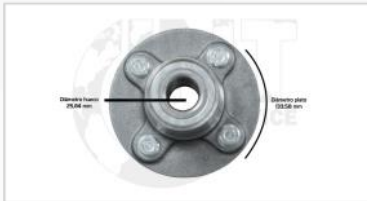

REFERENCIA	7170627402
BOCIN TRASERO	
NISSAN SENTRA B13/B14 91-	
OEM:	43200-01M00

Todos nuestros productos incluyen IVA, productos de calidad garantizada al mejor precio