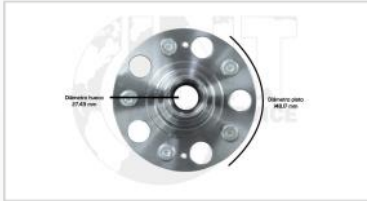

REFERENCIA	7134607412
BOCIN TRAS S/ABS C/PERNOS	
HYUNDAI TUCSON IX35/KIA SPORTAGE	
OEM: 52710-2E500	

Todos nuestros productos incluyen IVA, productos de calidad garantizada al mejor precio