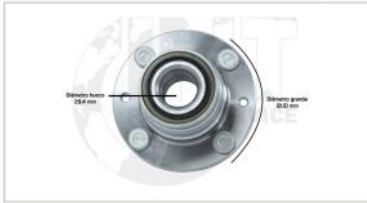

PRODUCTOS DE SUSPENSIÓN

CATÁLOGO 2024

REFERENCIA	7168147402
BOCIN TRASERO C/PERNOS C/ RODAMIENTO	
MAZDA ALLEGRO 1.3 97-03	
OEM: B455-26-15XA	

Todos nuestros productos incluyen IVA, productos de calidad garantizada al mejor precio