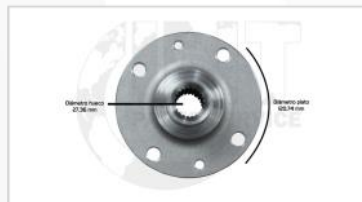

REFERENCIA	7150247401
BOCIN DEL 21 ESTRIAS	
RENAULT CLIO/SYMBOL CITIUS/R19/	
OEM:	7700768318

Todos nuestros productos incluyen IVA, productos de calidad garantizada al mejor precio

Las marcas mencionadas son propiedad de sus respectivos titulares y solo se muestran con fin informativo.