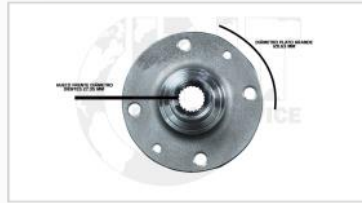

REFERENCIA	7150247421
BOCIN DEL	
RENAULT CLIO II/MEGANE 03-	
OEM:	7700768319

Todos nuestros productos incluyen IVA, productos de calidad garantizada al mejor precio