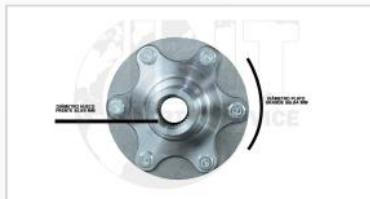

REFERENCIA	7175517401
BOCIN DEL 6 PERNOS	
TOYOTA HILUX VIGO 05-16	
OEM:	HUBB468-B

Todos nuestros productos incluyen IVA, productos de calidad garantizada al mejor precio