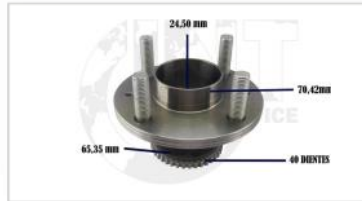

REFERENCIA	7111077402
BOCIN TRASERO C/ABS C/RODAMIENTO C/PERNOS	
CHEVROLET AVEO 06-13/SPARK GT/	
OEM:	96471775/9225021

Todos nuestros productos incluyen IVA, productos de calidad garantizada al mejor precio