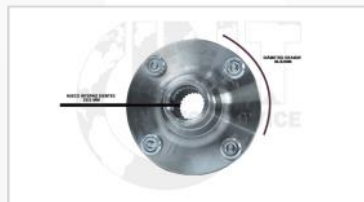

REFERENCIA	7168147210
RODAMIENTO RUEDA DEL	
MAZDA ALLEGRO	
OEM:	

Todos nuestros productos incluyen IVA, productos de calidad garantizada al mejor precio

REFERENCIA	7168147401
BOCIN DEL C/PERNOS	
MAZDA ALLEGRO/KIA SEPHIA/JAC	
OEM:	B01A-33-060A