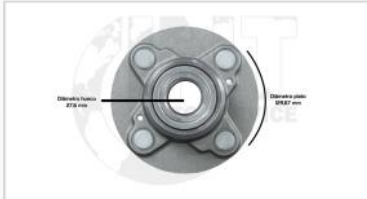

REFERENCIA	7111517402
BOCIN TRASERO	
CHEVROLET ESTEEM 1.3/1.6 96-	
OEM:	43402-54G10/60G10

Todos nuestros productos incluyen IVA, productos de calidad garantizada al mejor precio