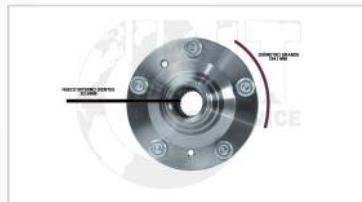

REFERENCIA	7168167411
BOCIN DEL C/PERNOS (5)	
MAZDA 626 ASAHI 88-92	
OEM:	GJ51-33-060

Todos nuestros productos incluyen IVA, productos de calidad garantizada al mejor precio