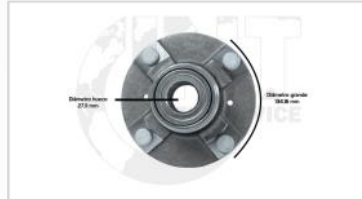

REFERENCIA	7111877402
BOCIN TRASERO	
CHEVROLET SWIFT 1.3/1.6 91-	
OEM:	43402-64B01

Todos nuestros productos incluyen IVA, productos de calidad garantizada al mejor precio