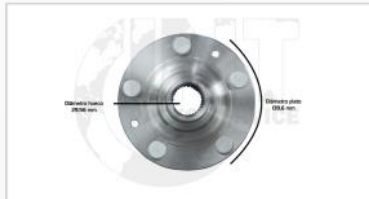

REFERENCIA	7168067401
BOCIN DEL S/ABS C/PERNOS	
MAZDA MZ 6 04-	
OEM:	G1A-33-060A

Todos nuestros productos incluyen IVA, productos de calidad garantizada al mejor precio