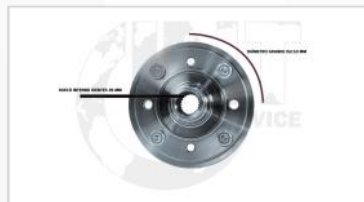

REFERENCIA	7134017411
BOCIN DEL C/PERNOS	
HYUNDAI ACCENT/EXCEL 95-99	
OEM:	51750-24500

Todos nuestros productos incluyen IVA, productos de calidad garantizada al mejor precio

Las marcas mencionadas son propiedad de sus respectivos titulares y solo se muestran con fin informativo.