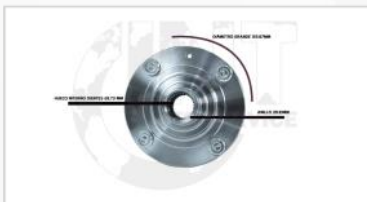

REFERENCIA	7111767401
BOCIN DEL	
CHEVROLET OPTRA 04-	
OEM:	96549779

Todos nuestros productos incluyen IVA, productos de calidad garantizada al mejor precio