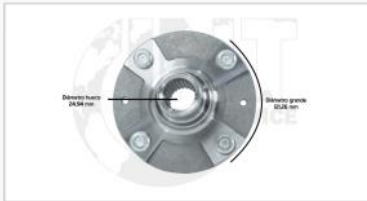

Todos nuestros productos incluyen IVA, productos de calidad garantizada al mejor precio

REFERENCIA	7136407403
BOCIN TRAS C/ABS C/PERNOS	
KIA I10/GRAND I10 08-UP	
OEM:	52750-1G100

Todos nuestros productos incluyen IVA, productos de calidad garantizada al mejor precio