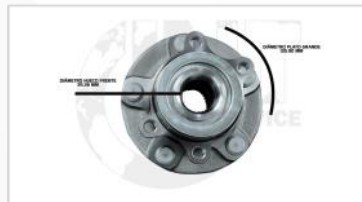

REFERENCIA	7150327401
BOCIN DEL S/ABS C/PERNOS	
RENAULT KOLEOS/X-TRAIL/QASHQAI 07	
OEM:	40202-JE20A

Todos nuestros productos incluyen IVA, productos de calidad garantizada al mejor precio