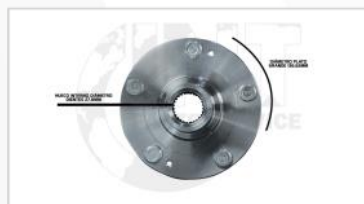

REFERENCIA	7134607401
BOCIN DEL	
HYUNDAI TUCSON 06-10	
OEM:	51750-3A003

Todos nuestros productos incluyen IVA, productos de calidad garantizada al mejor precio

Las marcas mencionadas son propiedad de sus respectivos titulares y solo se muestran con fin informativo.