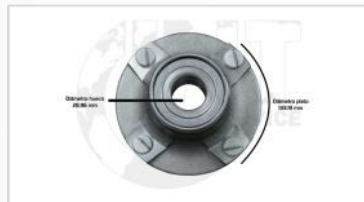

REFERENCIA	7111747491
BOCIN DEL GEN	
CHEVROLET N300 12-	
OEM:	24510383/23973989

Todos nuestros productos incluyen IVA, productos de calidad garantizada al mejor precio