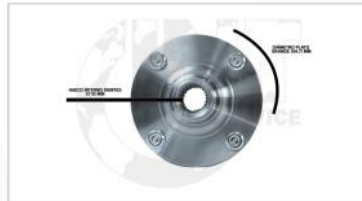

Todos nuestros productos incluyen IVA, productos de calidad garantizada al mejor precio

REFERENCIA	7170627421
BOCIN DEL	
NISSAN SENTRA B15/ALMERA 01-06	
OEM:	40202-0Z000

Todos nuestros productos incluyen IVA, productos de calidad garantizada al mejor precio