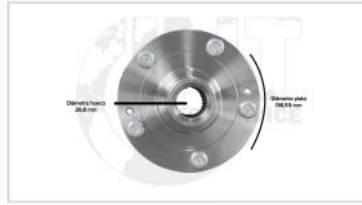

REFERENCIA	7134607411
BOCIN DEL S/ABS C/PERNOS	
HYUNDAI TUCSON IX35/KIA SPORTAGE	
OEM: 51750-3K000	

Todos nuestros productos incluyen IVA, productos de calidad garantizada al mejor precio