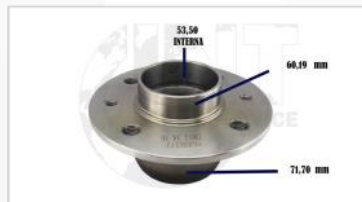

REFERENCIA	7150217402
BOCIN TRASERO	
RENAULT R21 RX/R18 GTX 87-	
OEM:	7704002263

Todos nuestros productos incluyen IVA, productos de calidad garantizada al mejor precio

Las marcas mencionadas son propiedad de sus respectivos titulares y solo se muestran con fin informativo.