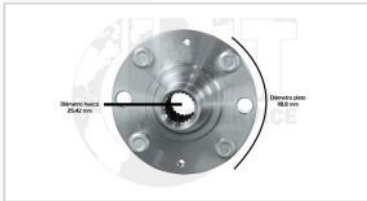

REFERENCIA	7111077401
BOCIN DEL C/PERNOS	
CHEVROLET AVEO/SAIL/SPARK GT/BEAT	
OEM:	96535041/95492092

Todos nuestros productos incluyen IVA, productos de calidad garantizada al mejor precio