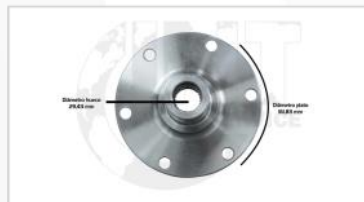

REFERENCIA	7168257401
BOCIN DEL S/ABS S/PERNOS	
MAZDA BT-50 08-	
OEM:	UM51-33-061

Todos nuestros productos incluyen IVA, productos de calidad garantizada al mejor precio

Las marcas mencionadas son propiedad de sus respectivos titulares y solo se muestran con fin informativo.