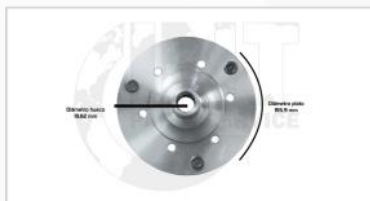

Todos nuestros productos incluyen IVA, productos de calidad garantizada al mejor precio

REFERENCIA	7150046203
EJE TRANSMISION R/L	
RENAULT R4/R6 74-	
OEM:	

Todos nuestros productos incluyen IVA, productos de calidad garantizada al mejor precio