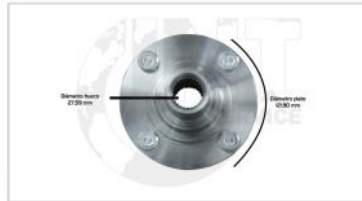

REFERENCIA	7170627401
BOCIN DEL	
NISSAN SENTRA B13/B14 92-17	
OEM:	40202-50Y00 71

Todos nuestros productos incluyen IVA, productos de calidad garantizada al mejor precio