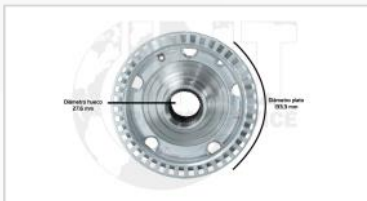

Todos nuestros productos incluyen IVA, productos de calidad garantizada al mejor precio

REFERENCIA	7156437401
BOCIN DEL	
VOLKSWAGEN JETTA A4/GOLF MK4 99-	
OEM:	1J0407613G

Todos nuestros productos incluyen IVA, productos de calidad garantizada al mejor precio