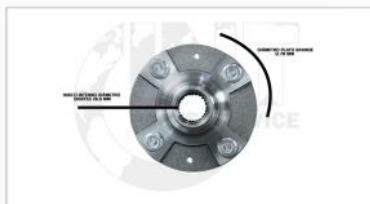

PRODUCTOS DE SUSPENSION

CATÁLOGO 2024

REFERENCIA 7136507421

BOCIN DEL C/PERNOS

KIA RIO SPICE/ACCENT I25 12-15

OEM: 51750-1J000

Todos nuestros productos incluyen IVA, productos de calidad garantizada al mejor precio