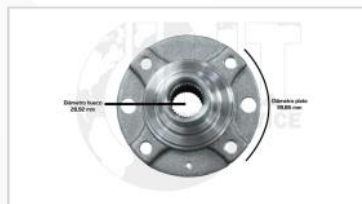

REFERENCIA	7111707401
BOCIN DEL	
CHEVROLET MONZA/ESPERO/CIELO	
OEM:	90251816/96162249

Todos nuestros productos incluyen IVA, productos de calidad garantizada al mejor precio