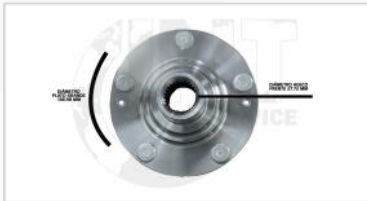

REFERENCIA	7136187411
BOCIN DEL	
KIA CERATO FORTE/ELANTRA 06 10-	
OEM:	51750-2H000

Todos nuestros productos incluyen IVA, productos de calidad garantizada al mejor precio