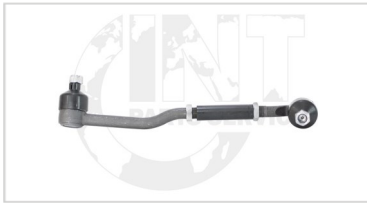

REFERENCIA	7170162202
BARRA LATERAL LH	
NISSAN D-21 93-	
OEM: 48630-01G25	
YOKOMITSU