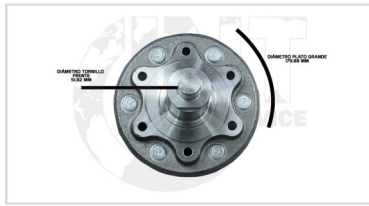

REFERENCIA 7170807441

BOCIN DEL 6 PERNOS

NISSAN URVAN NV350 13-17

OEM: