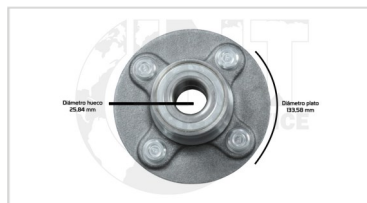

REFERENCIA	7170627402
BOCIN TRASERO	
NISSAN SENTRA B13/B14 91-	
OEM: 43200-01M00	

Las marcas mencionadas son propiedad de sus respectivos titulares y solo se muestran con fin informativo.