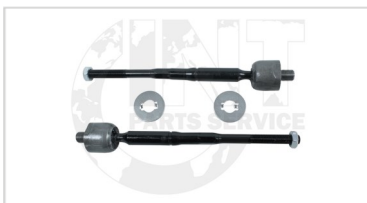

REFERENCIA 7170624163

BRAZO AXIAL

NISSAN SENTRA B16 07-13

OEM: 48521-ET00A

YOKOMITSU