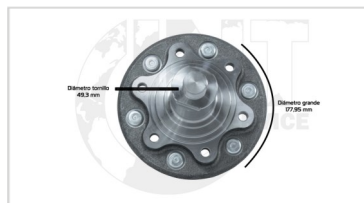

REFERENCIA	7170807403
BOCIN DEL 6 PERNOS	
NISSAN URVAN 03-12	
OEM: 40202-VW010	

Las marcas mencionadas son propiedad de sus respectivos titulares y solo se muestran con fin informativo.