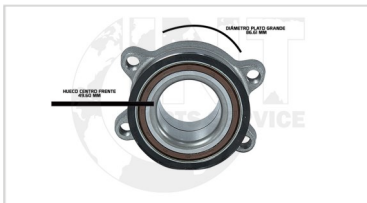

REFERENCIA	7170807443
BOCIN DEL	
NISSAN URVAN NV350 13-17	
OEM: 40210-3XA0A	
YOKOMITSU