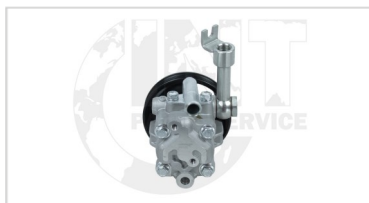

REFERENCIA	7170363011
TIJERA INFERIOR RH 4X4	
NISSAN NAVARA/FRONTIER NP300	
OEM: 54500-EB70A/4KH1A	

REFERENCIA	7170363012
TIJERA INFERIOR LH 4X4	
NISSAN NAVARA/FRONTIER NP300	
OEM: 54501-EB70A/4KH1A	

REFERENCIA	7170363013
TIJERA SUPERIOR RH 4X4	
NISSAN NAVARA/FRONTIER NP300	
OEM: 54524-4KH0A/EB70D	

REFERENCIA	7170363014
TIJERA SUPERIOR LH 4X4	
NISSAN NAVARA/FRONTIER NP300	
OEM: 54525-4KH0A/EB70D	

REFERENCIA	7170365800
BOMBA DE DIRECCION HIDRAULICA	
NISSAN NAVARA 09-14	
OEM: 49110-EB700	

REFERENCIA	7170366000
CAJA DIRECCION HIDRAULICA	
NISSAN NAVARA 09-17	
OEM: 49001-JR810	

Las marcas mencionadas son propiedad de sus respectivos titulares y solo se muestran con fin informativo.

REFERENCIA	7170367401
BOCIN DEL 4X2	
NISSAN NAVARA 05-09	
OEM: 3DUF050F-3	

REFERENCIA	7170367411
BOCIN DEL 4X2 6 PERNOS	
NISSAN NAVARA 10-13	
OEM: 40202-EB70B	