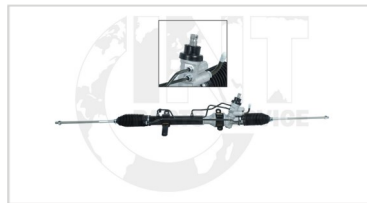

REFERENCIA	7170626000
CAJA DIRECCION HIDRAULICA	
NISSAN SENTRA B13 1.6L 93-13	
OEM: 49001-F4200