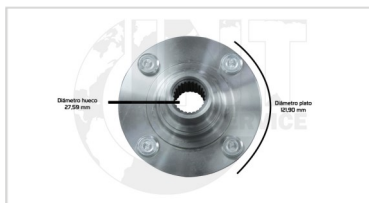

REFERENCIA	7170627401
BOCIN DEL	
NISSAN SENTRA B13/B14 92-17	
OEM: 40202-50Y00 71