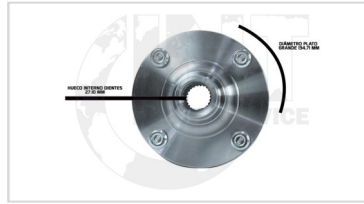

REFERENCIA	7170627421
BOCIN DEL	
NISSAN SENTRA B15/ALMERA 01-06	
OEM: 40202-0Z000	
YOKOMITSU