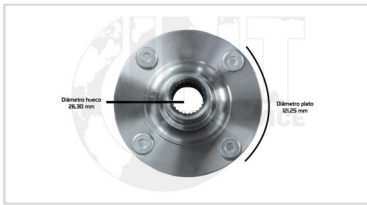

REFERENCIA	7170864002
TERMINAL EXT LH	
NISSAN VERSA/MARCH/NOTE 12-20	
OEM: D8640-1HK0A	

REFERENCIA	7170864103
BRAZO AXIAL	
NISSAN VERSA/MARCH 12-18	
OEM: 48521-1HK0A	
YOKOMITSU	

REFERENCIA	7170864203
ROTULA INFERIOR R/L	
NISSAN VERSA/MARCH/NOTE 12-18	
OEM: 40160-1HK0A	
YOKOMITSU	