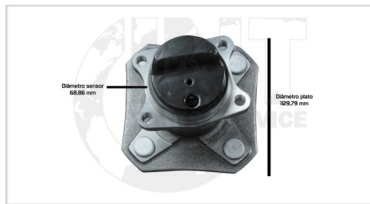

YOKOMITSU

REFERENCIA 7170747401

BOCIN DEL C/ABS

NISSAN TIIDA 07-

OEM: 40202-EL000/EE90A/ED

REFERENCIA 7170747402

BOCIN TRASERO

NISSAN TIIDA/VERSA 07-