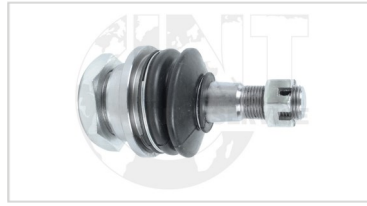

REFERENCIA	7170184200
ROTULA INFERIOR 4X4	
NISSAN D-22/NAVARA 98-	
OEM: 40160-2S601