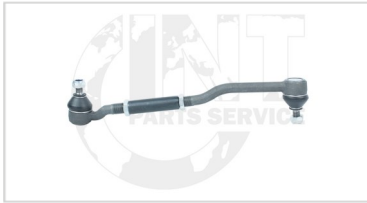

REFERENCIA	7170032202
BARRA LATERAL LH	
NISSAN 720 85-	
OEM: 48630-01W00	
YOKOMITSU