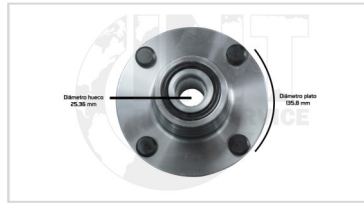

REFERENCIA	7170627423
BOCIN TRASERO C/ABS	
NISSAN SENTRA B15/ALMERA 01-	
OEM: MN4Z00-B	
YOKOMITSU