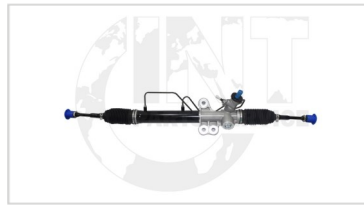

REFERENCIA	7170806041
CAJA DIRECCION HIDRAULICA AN-	
NISSAN URVAN NV350 2.5L 13-UP	
OEM: 49001-3XT0A