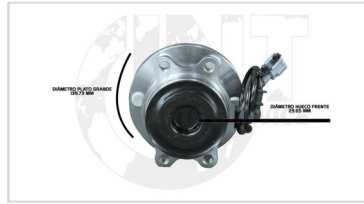

REFERENCIA	7170363014
TIJERA SUPERIOR LH 4X4	
NISSAN NAVARA/FRONTIER NP300	
OEM: 54525-4KH0A/EB70D	

REFERENCIA	7170365800
BOMBA DE DIRECCION HIDRAULICA	
NISSAN NAVARA 09-14	
OEM: 49110-EB700	

REFERENCIA	7170366000
CAJA DIRECCION HIDRAULICA	
NISSAN NAVARA 09-17	
OEM: 49001-JR810	

Las marcas mencionadas son propiedad de sus respectivos titulares y solo se muestran con fin informativo.

REFERENCIA	7170367401
BOCIN DEL 4X2	
NISSAN NAVARA 05-09	
OEM: 3DUF050F-3	

REFERENCIA	7170367411
BOCIN DEL 4X2 6 PERNOS	
NISSAN NAVARA 10-13	
OEM: 40202-EB70B	