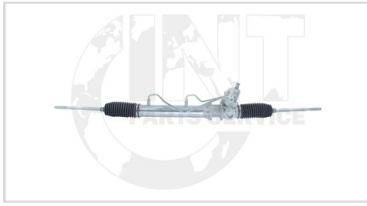

NISSAN FRONTIER NP300/NAVARA

OEM: 1016010

YOKOMITSU

REFERENCIA	7170426000
CAJA DIRECCION HIDRAULICA	
NISSAN PATHFINDER 95-04	
OEM: 49001-0W000	

REFERENCIA	7170801831
MUNECO ESTABILIZADORA DEL RH	
NISSAN URVAN NV350 13-19	
OEM: 56261-1LB1A	