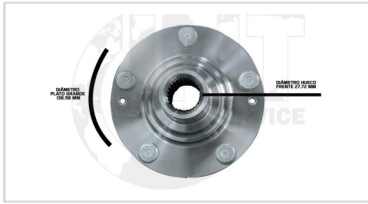

REFERENCIA 7136187411

BOCIN DEL

KIA CERATO FORTE/ELANTRA 06 10-
OEM: 51750-2H000