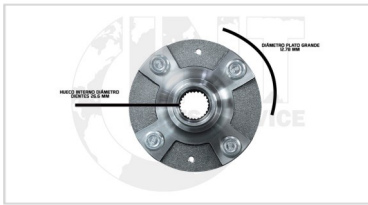

**REFERENCIA** 7136187411

BOCIN DEL

KIA CERATO FORTE/ELANTRA 06 10-  
**OEM:** 51750-2H000

**REFERENCIA** 7136407403

BOCIN TRASERO C/ABS

KIA MORNING/I10/GRAND I10/  
**OEM:** 52750-1G000/1G100/00

**REFERENCIA** 7136507421