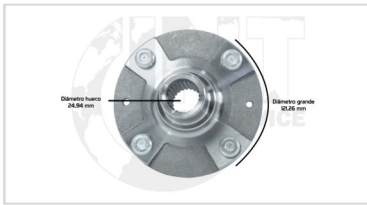

REFERENCIA	7136407421
BOCIN DEL	
KIA PICANTO ION 12-17	
OEM: 51750-1Y000	
YOKOMITSU