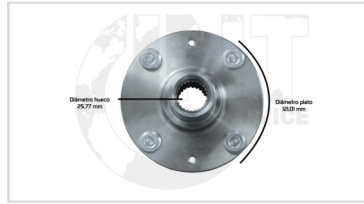

REFERENCIA	7136407401
BOCIN DEL	
KIA PICANTO MORNING 04-11	
OEM: 51750-07001	
YOKOMITSU