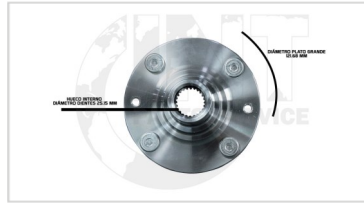

REFERENCIA	7136507401
BOCIN DEL	
KIA RIO 03-05	
OEM: 51750-FD000	
YOKOMITSU