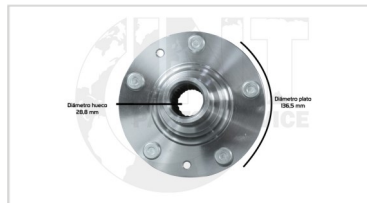

REFERENCIA	7136147401
BOCIN DEL	
KIA CARNIVAL 98-05	
OEM: 0K55233060	

Las marcas mencionadas son propiedad de sus respectivos titulares y solo se muestran con fin informativo.