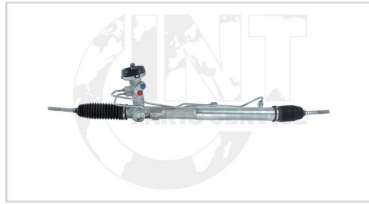

REFERENCIA	7136506010
CAJA DIRECCION HIDRAULICA	
KIA RIO XCITE 06-11	
OEM: 57700-1G100	
YOKOMITSU