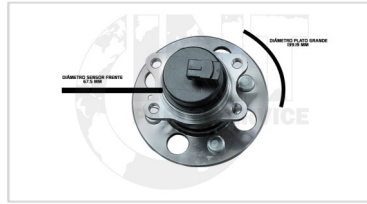

REFERENCIA 7136407403

BOCIN TRASERO C/ABS

KIA MORNING/I10/GRAND I10/
OEM: 52750-1G000/1G100/00