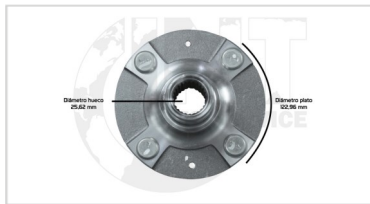

REFERENCIA 7736407401

BOCIN DEL OEM

KIA PICANTO ALL NEW 18-20

OEM: 51750-1S000