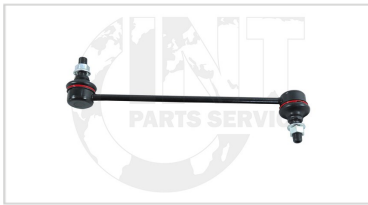

**OEM:** MZ-814 (07JK), MZ-28

**REFERENCIA** 7236184011

TERMINAL RH

KIA CERATO FORTE 10-13

**OEM:** 56820-2H090

<b>REFERENCIA</b>	7236184012
TERMINAL LH	
KIA CERATO FORTE 10-13	
<b>OEM:</b>	56820-2H000

<b>REFERENCIA</b>	7236184210
ROTULA INFERIOR	
KIA CERATO FORTE 10-13	
<b>OEM:</b>	51760-2H000