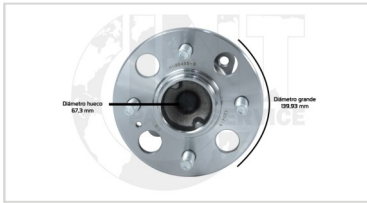

REFERENCIA 7136407402

BOCIN TRASERO

KIA PICANTO MORNING/I10/GRAND

OEM: 52750-1G000/1G100/00

YOKOMITSU