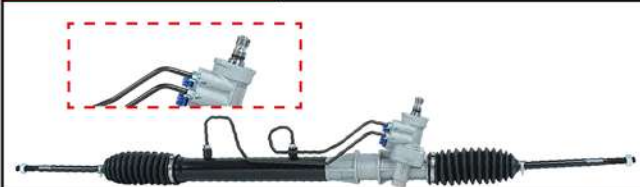

TUCSON 03-10

OEM: 57700-0L000

CAJA DIRECCIÓN HIDRÁULICA

KIA

KIA

REF: 7136506001

RIO STYLUS TAXI 1.5 03-10

YOKOMITSU