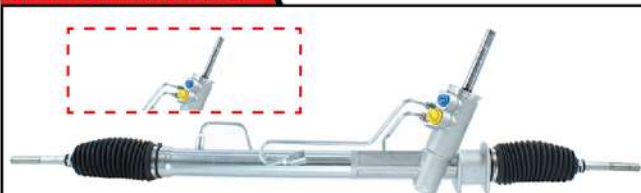

SAIL 13-17

YOKOMITSU OEM: 706950118104

REF: 7111816000