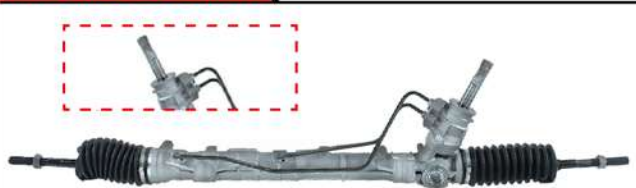

YOKOMITSU

OEM: 490018112R

CAJA DIRECCIÓN HIDRÁULICA

RN

RENAULT

REF: 7150426000

LOGAN/SANDERO/STEPWAY 06-15

OEM: 6820000117