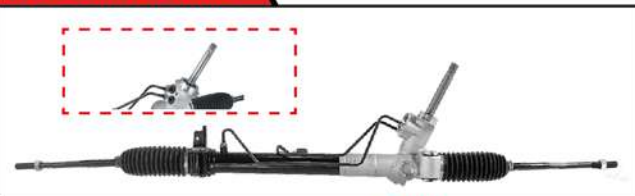

YOKOMITSU

OEM: 8-97234439-3

CHEVEROLET

REF: 7111676030

CDH:4X4

LUV D-MAX/S10 16 14-16

YOKOMITSU OEM: 98214704/8-97946-132

REF: 7111736000