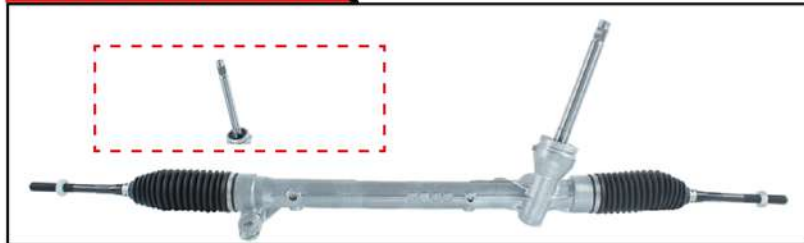

3 09-14

OEM: BBM4-32-110C

CAJA DIRECCIÓN HIDRÁULICA

MZ

MAZDA

REF: 7168336000

CX3 06-20

YOKOMITSU