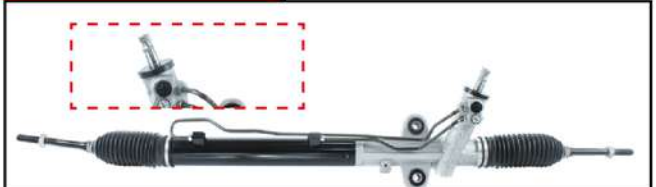

RIO XCITE 06-11

YOKOMITSU

OEM: 57700-IG100

SSA

SSANGYONG

REF: 7138106000