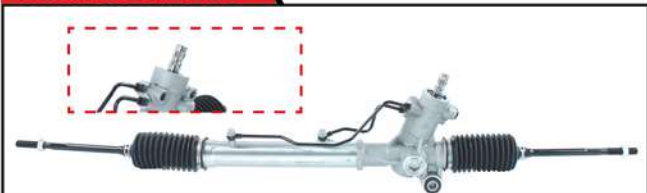

OEM: 44200-42120

REF: 7175716020

RAV4 96-00

OEM: 44250-42110

CAJA DIRECCIÓN HIDRÁULICA

CHY

CHERY

REF: 7184406020