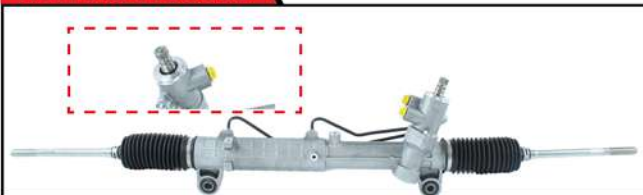

OEM: 44200-42120

REF: 7175716020

RAV4 96-00

OEM: 44250-42110

CAJA DIRECCIÓN HIDRÁULICA

CHY

CHERY

REF: 7184406020