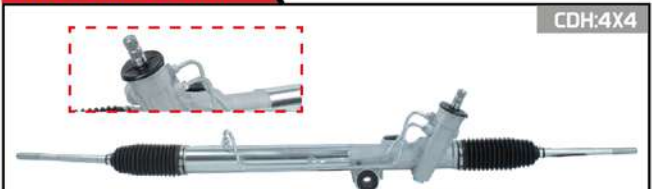

LUV D-MAX 05-12

YOKOMITSU

OEM: 8-97234439-3