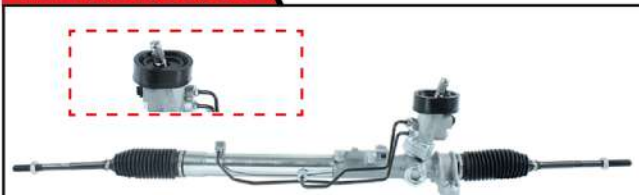

VAN PASS 1.3 11-15

OEM: S223401010BB

YOKOMITSU

REF: 7784806010