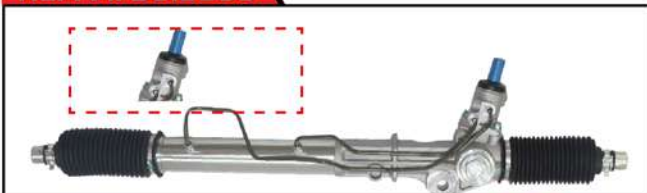

LAND CRUISER PRADO FJ 99-08

OEM: 44250-60022

REF: 7175716010