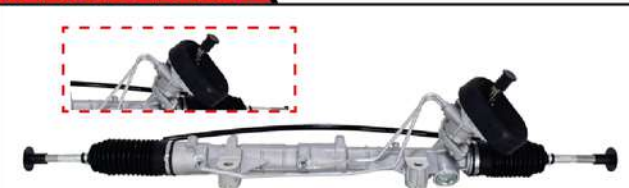

LOGAN/SANDERO/STEPWAY 13-16

OEM: 490014306R

REF: 7150446000