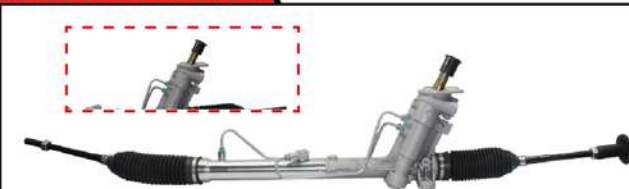

OEM:

VW

VOLKSWAGEN

REF: 7156106000

CROSS FOX/GOL/POLO 06-10

OEM: 521422055E/D

REF: 7156366030

GOL 09-17