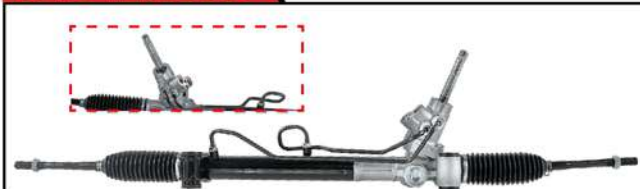

YOKOMITSU

OEM: 2003004

REF: 7111486000

CRUZE 11-16

YOKOMITSU

OEM: 13337675

REF: 7111576000

GRAND VITARA 98-09