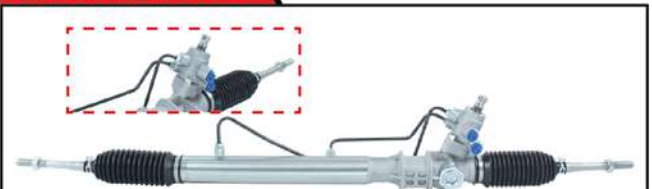

YOKOMITSU

OEM: 2003004

REF: 7111486000

CRUZE 11-16

YOKOMITSU

OEM: 13337675

REF: 7111576000

GRAND VITARA 98-09