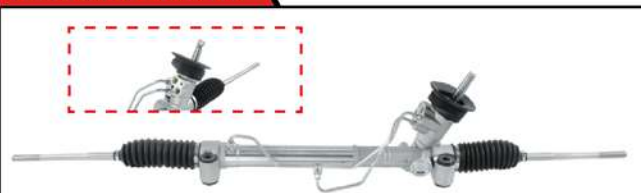

ONIX 16-19

YOKOMITSU OEM: 52101439

REF: 7111766010